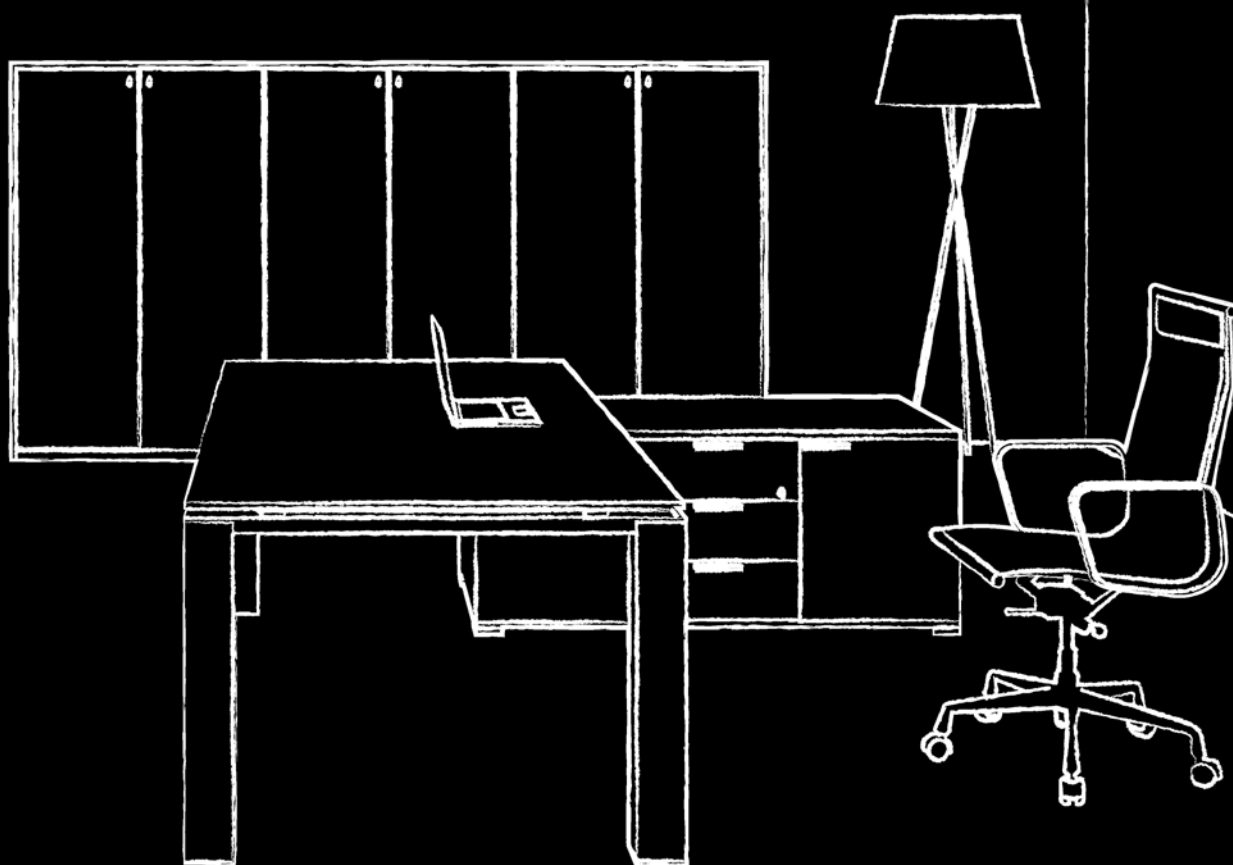

www.lignes-france.com

Jusqu'à **-35%**
Selon votre achat HT

CATALOGUE

C U B E

Besoin d'être guidé ? **04 94 17 24 12**

LE MEILLEUR DU MOBILIER DE BUREAU PROFESSIONNEL DESIGN

CUBE *PIEDS BLANC ou NOIR*

Les finitions acryliques brillantes et les détails chromés rendent la collection Cube chic. Ce mobilier contemporain convient parfaitement aux environnements managériaux et aux salles de réunion dynamiques. De plus c'est un excellent vecteur pour l'image de prestige de l'entreprise ou de l'administration qui l'utilise.