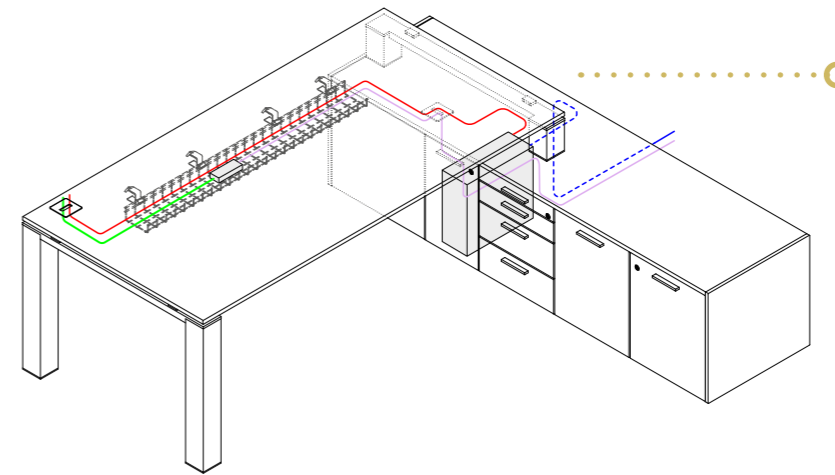

Cube offre des solutions de réunion idéales même pour les petits bureaux; et en plus avec élégance et prestige.

melaminico, melamine, mélamine,
melamin, melamina

vetro temperato retrolaccato, back-lacquered tempered glass, verre retro-lacqué trempé,
sicherheitsglas rückseitig lackiert, vidrio retrolacado templado

h 74 cm

w 80÷200 cm
d 60 cm

w 160÷200 cm
d 80 cm

w 180÷200 cm
d 100 cm

w 140 cm
d 80 cm

w 80÷120 cm
d 60 cm

s 1,2-1,8-3,8 cm

h 2 cm