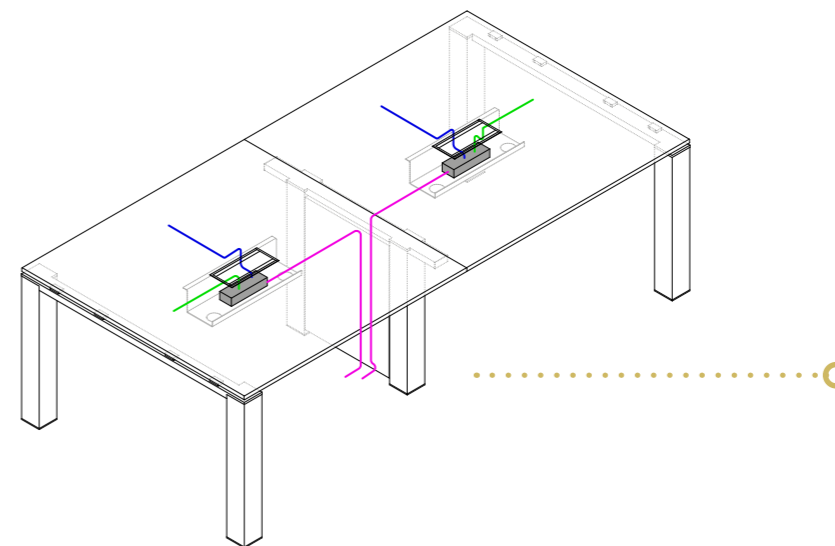

Cube offre des solutions de réunion idéales même pour les petits bureaux; et en plus avec élégance et prestige.

melaminico, melamine, mélamine,
melamin, melamina

vetro temperato retrolaccato, back-lacquered tempered glass, verre retro-lacqué trempé,
sicherheitsglas rückseitig lackiert, vidrio retrolacado templado

h 74 cm

w 80÷200 cm
d 60 cm

w 160÷200 cm
d 80 cm

w 180÷200 cm
d 100 cm

w 140 cm
d 80 cm

w 80÷120 cm
d 60 cm

s 1,2-1,8-3,8 cm

h 2 cm

w 70 cm
d 50 cm

h 30 cm

w 118,5-138,5-158,5 cm
d 1,8 cm

h 54 cm

w 98,5-118,5-138,5 cm
d 1,8 cm

w 167,8 cm
d 56,2 cm

h 54 cm

w 209,5 cm
d 56,2 cm